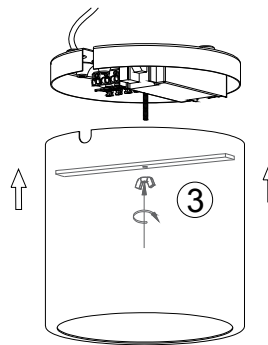

Armatyr	Iout	Systemeffekt(W)	Ljusflöde(lm)	1	2	3	DIP Switch
RÖR LUNI 150 LO/MO	LO 350mA*	14	1400	○	○	○	ON 1 2 3 ↑ ON ● OFF ○
	MO 600mA	24	2300	●	○	●	
RÖR LUNI 190 LO/MO	LO 350mA	14	1400	○	○	○	ON 1 2 3 ↑ ON ● OFF ○
	MO 600mA*	23	2300	●	○	●	
RÖR LUNI 190 HO	HO 800mA*	32	3100	○	●	○	

*Fabriksinställning