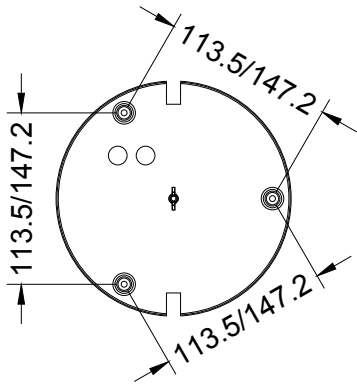

CARDI
Belysning från Elektroskandia

Luni rör inkl. drivdon

230V 50Hz
IK08 IP20
-20°C/+50°C

EN60598/CEM2001/108/CE

Armatyr	Iout	Systemeffekt(W)	Ljusflöde(lm)	1	2	3	DIP Switch
RÖR LUNI 150 LO/MO	LO 350mA*	14	1400	○	○	○	ON 1 2 3 ↑ ON ● OFF ○
	MO 600mA	24	2300	●	○	●	
RÖR LUNI 190 LO/MO	LO 350mA	14	1400	○	○	○	ON 1 2 3 ↑ ON ● OFF ○
	MO 600mA*	23	2300	●	○	●	
RÖR LUNI 190 HO	HO 800mA*	32	3100	○	●	○	