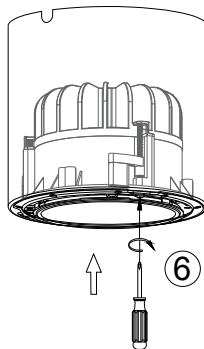

Armatyr	Iout	Systemeffekt(W)	Ljusflöde(lm)	1	2	3	DIP Switch
RÖR LUNI 150 LO/MO	LO 350mA*	14	1400	○	○	○	ON 1 2 3 ↑ ON ● OFF ○
	MO 600mA	24	2300	●	○	●	
RÖR LUNI 190 LO/MO	LO 350mA	14	1400	○	○	○	ON 1 2 3 ↑ ON ● OFF ○
	MO 600mA*	23	2300	●	○	●	
RÖR LUNI 190 HO	HO 800mA*	32	3100	○	●	○	

*Fabriksinställning