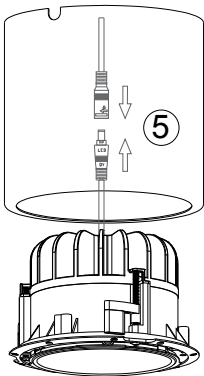

Armatyr	Iout	Systemeffekt(W)	Ljusflöde(lm)	1	2	3	DIP Switch
RÖR LUNI 150 LO/MO	LO 350mA*	14	1400	○	○	○	ON 1 2 3 ↑ ON ● OFF ○
	MO 600mA	24	2300	●	○	●	
RÖR LUNI 190 LO/MO	LO 350mA	14	1400	○	○	○	ON 1 2 3 ↑ ON ● OFF ○
	MO 600mA*	23	2300	●	○	●	
RÖR LUNI 190 HO	HO 800mA*	32	3100	○	●	○	

*Fabriksinställning