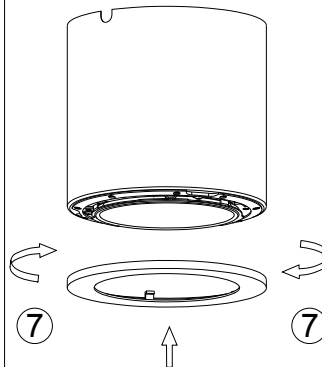

Armatyr	Iout	Systemeffekt(W)	Ljusflöde(lm)	1	2	3	DIP Switch
RÖR LUNI 150 LO/MO	LO 350mA*	14	1400	○	○	○	ON 1 2 3 ↑ ON ● OFF ○
	MO 600mA	24	2300	●	○	●	
RÖR LUNI 190 LO/MO	LO 350mA	14	1400	○	○	○	ON 1 2 3 ↑ ON ● OFF ○
	MO 600mA*	23	2300	●	○	●	
RÖR LUNI 190 HO	HO 800mA*	32	3100	○	●	○	

*Fabriksinställning