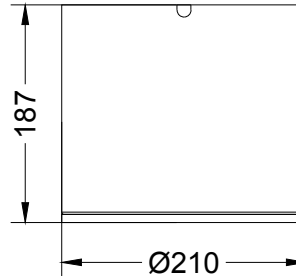

CARDI
Belysning från Elektroskandia

Luni rör inkl. drivdon

230V 50Hz
IK08 IP20
-20°C/+50°C

EN60598/CEM2001/108/CE

Armatyr	Iout	Systemeffekt(W)	Ljusflöde(lm)	1	2	3	DIP Switch
RÖR LUNI 150 LO/MO	LO 350mA*	14	1400	○	○	○	ON 1 2 3 ↑ ON ● OFF ○
	MO 600mA	24	2300	●	○	●	
RÖR LUNI 190 LO/MO	LO 350mA	14	1400	○	○	○	ON 1 2 3 ↑ ON ● OFF ○
	MO 600mA*	23	2300	●	○	●	
RÖR LUNI 190 HO	HO 800mA*	32	3100	○	●	○	