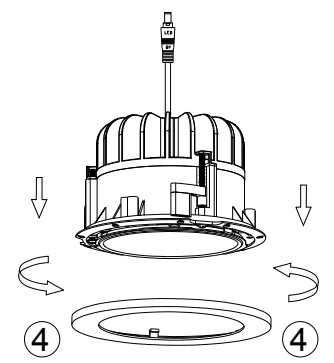

Armatyr	Iout	Systemeffekt(W)	Ljusflöde(lm)	1	2	3	DIP Switch
RÖR LUNI 150 LO/MO	LO 350mA*	14	1400	○	○	○	ON 1 2 3 ↑ ON ● OFF ○
	MO 600mA	24	2300	●	○	●	
RÖR LUNI 190 LO/MO	LO 350mA	14	1400	○	○	○	ON 1 2 3 ↑ ON ● OFF ○
	MO 600mA*	23	2300	●	○	●	
RÖR LUNI 190 HO	HO 800mA*	32	3100	○	●	○	

*Fabriksinställning