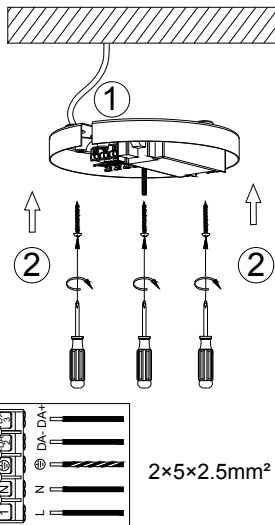

CARDI
Belysning från Elektroskandia

Luni rör inkl. drivdon

230V 50Hz
IK08 IP20
-20°C/+50°C

EN60598/CEM2001/108/CE

Armatyr	Iout	Systemeffekt(W)	Ljusflöde(lm)	1	2	3	DIP Switch
RÖR LUNI 150 LO/MO	LO 350mA*	14	1400	○	○	○	ON 1 2 3 ↑ ON ● OFF ○
	MO 600mA	24	2300	●	○	●	
RÖR LUNI 190 LO/MO	LO 350mA	14	1400	○	○	○	ON 1 2 3 ↑ ON ● OFF ○
	MO 600mA*	23	2300	●	○	●	
RÖR LUNI 190 HO	HO 800mA*	32	3100	○	●	○	