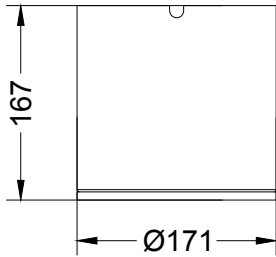

CARDI
Belysning från Elektroskandia

Luni rör inkl. drivdon

230V 50Hz
IK08 IP20
-20°C/+50°C

EN60598/CEM2001/108/CE

Armatyr	Iout	Systemeffekt(W)	Ljusflöde(lm)	1	2	3	DIP Switch
RÖR LUNI 150 LO/MO	LO 350mA*	14	1400	○	○	○	ON 1 2 3 ↑ ON ● OFF ○
	MO 600mA	24	2300	●	○	●	
RÖR LUNI 190 LO/MO	LO 350mA	14	1400	○	○	○	ON 1 2 3 ↑ ON ● OFF ○
	MO 600mA*	23	2300	●	○	●	
RÖR LUNI 190 HO	HO 800mA*	32	3100	○	●	○	